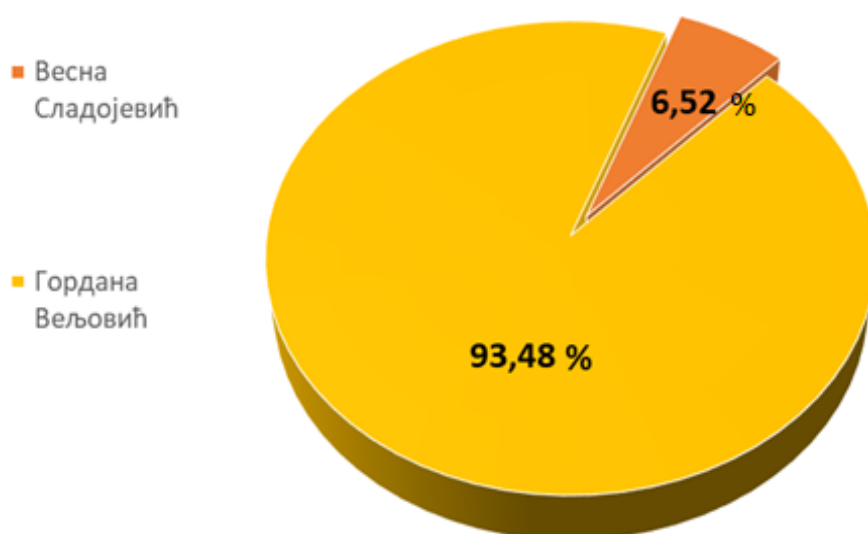

Резултати гласања у Апелационом суду у Крагујевцу