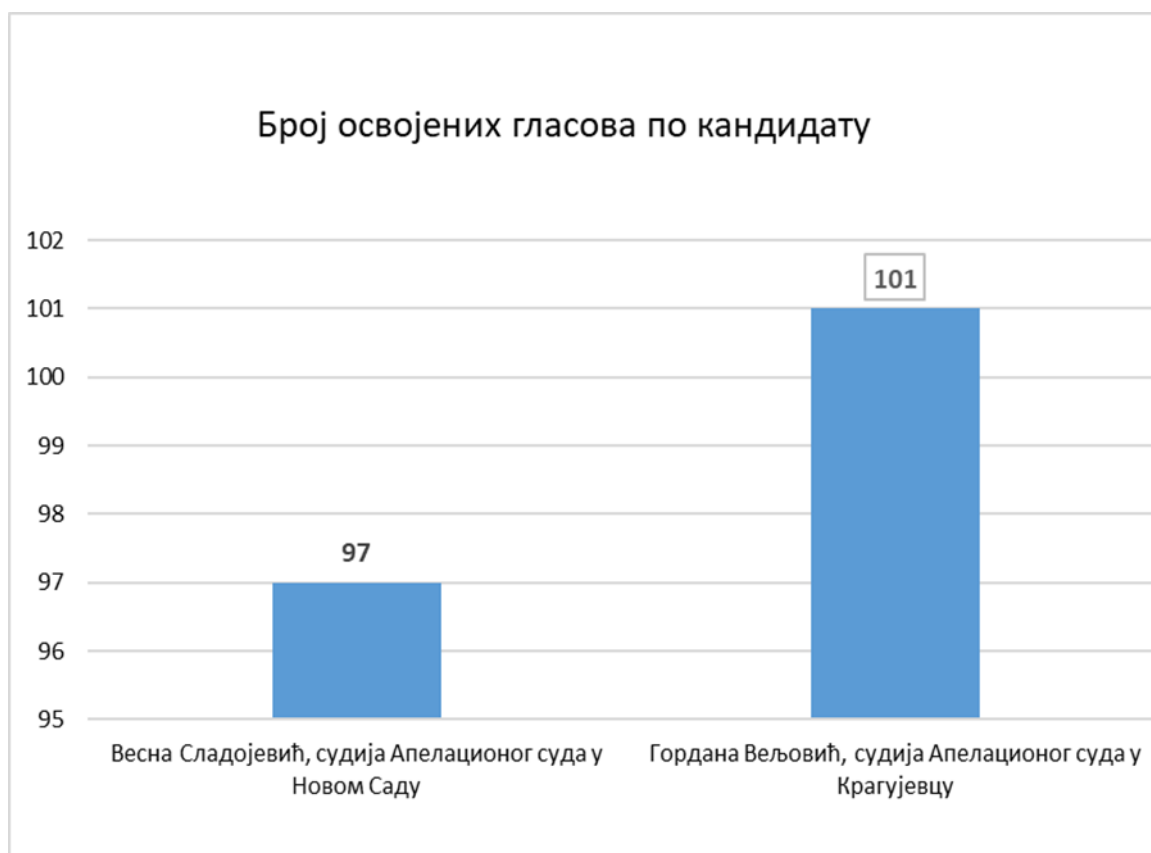

РЕЗУЛТАТИ ГЛАСАЊА ЗА
ИЗБОРНОГ ЧЛАНА ВИСОКОГ
САВЕТА СУДСТВА ИЗ РЕДА
СУДИЈА АПЕЛАЦИОНИХ СУДОВА

03.11.2021. године

Изборна комисија
Високог савета
судства

Садржај

Расподела гласова према кандидату за кандидациону листу за апелационе судове.....	2
Излазност за кандидациону листу за апелационе судове	4
Статистика по судовима за кандидациону листу за апелационе судове.....	5
Резултати гласања у Апелационом суду у Београду	6
Резултати гласања у Апелационом суду у Крагујевцу.....	7
Резултати гласања у Апелационом суду у Нишу	8
Резултати гласања у Апелационом суду у Новом Саду	9

Расподела гласова према кандидату за кандидациону листу за апелационе судове

	Листа кандидата за апелационе судове	Укупан број гласова	Процент освојених гласова
1	Весна Сладојевић, судија Апелационог суда у Новом Саду	97	48,99%
2	Гордана Вељовић, судија Апелационог суда у Крагујевцу	101	51,01%
		198	