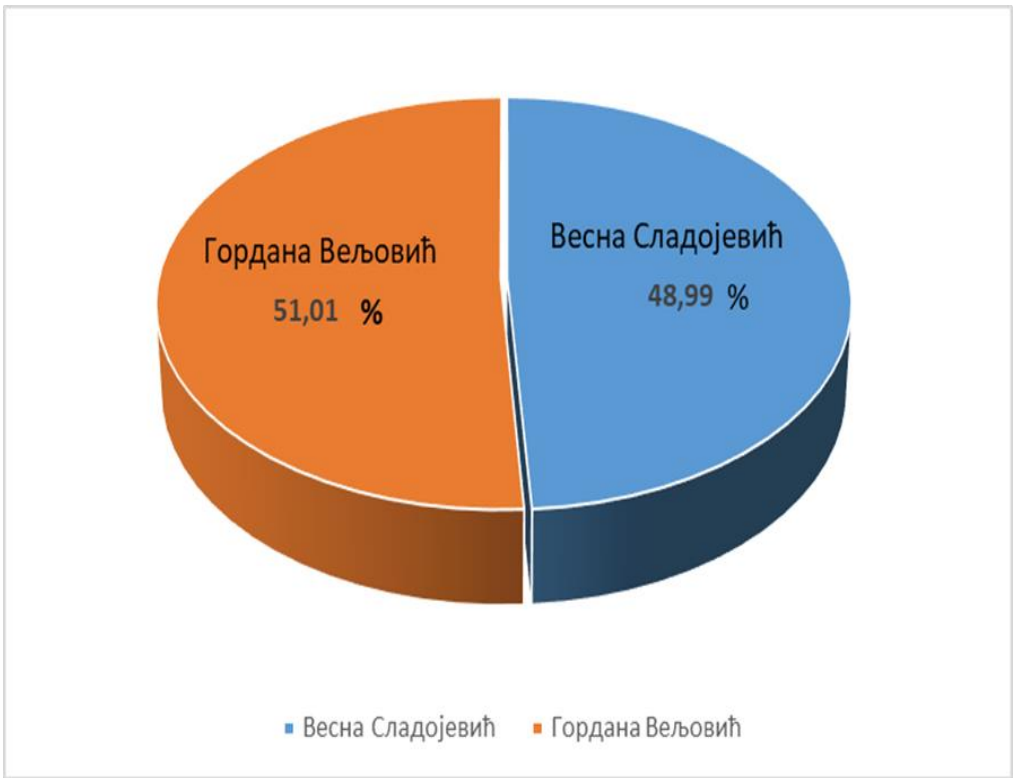

РЕЗУЛТАТИ ГЛАСАЊА ЗА
ИЗБОРНОГ ЧЛАНА ВИСОКОГ
САВЕТА СУДСТВА ИЗ РЕДА
СУДИЈА АПЕЛАЦИОНИХ СУДОВА

03.11.2021. године

Изборна комисија
Високог савета
судства

Садржај

Расподела гласова према кандидату за кандидациону листу за апелационе судове.....	2
Излазност за кандидациону листу за апелационе судове	4
Статистика по судовима за кандидациону листу за апелационе судове.....	5
Резултати гласања у Апелационом суду у Београду	6
Резултати гласања у Апелационом суду у Крагујевцу.....	7
Резултати гласања у Апелационом суду у Нишу	8
Резултати гласања у Апелационом суду у Новом Саду	9

Расподела гласова према кандидату за кандидациону листу за апелационе судове

	Листа кандидата за апелационе судове	Укупан број гласова	Процент освојених гласова
1	Весна Сладојевић, судија Апелационог суда у Новом Саду	97	48,99%
2	Гордана Вељовић, судија Апелационог суда у Крагујевцу	101	51,01%
		198	