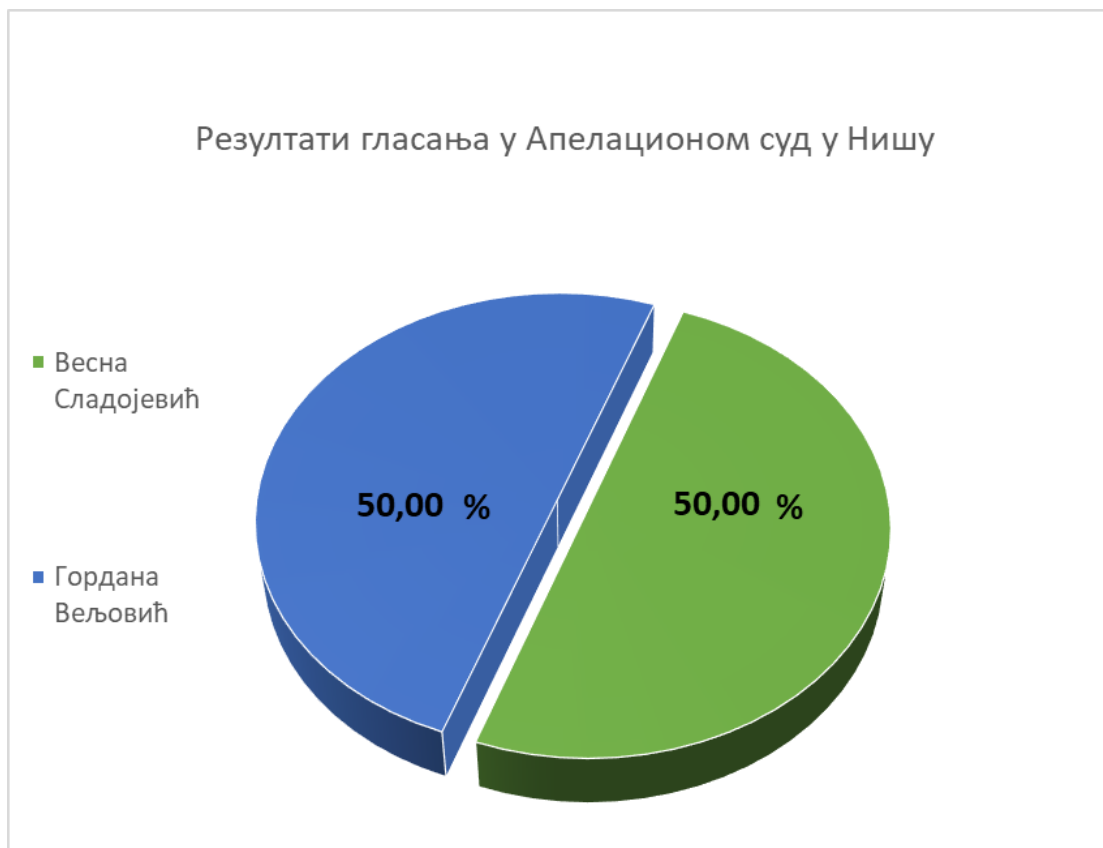

Статистика по судовима за кандидациону листу за апелационе судове

Број бирачког места	Бирачко место / суд	Број важећих гласачких листића	Број гласова по кандидатима			
			Весна Сладојевић	%	Гордана Вељовић	%
1	Апелациони суд у Београду	69	30	43,48	39	56,52
2	Апелациони суд у Крагујевцу	46	3	6,52	43	93,48
3	Апелациони суд у Нишу	38	19	50,00	19	50,00
4	Апелациони суд у Новом Саду	45	45	100,00	0	0,00
			97	48,99	101	51,01

Резултати гласања у Апелационом суду у Београду

Резултати гласања у Апелационом суду у Крагујевцу

Резултати гласања у Апелационом суду у Крагујевцу

Резултати гласања у Апелационом суду у Нишу

Резултати гласања у Апелационом суду у Новом Саду