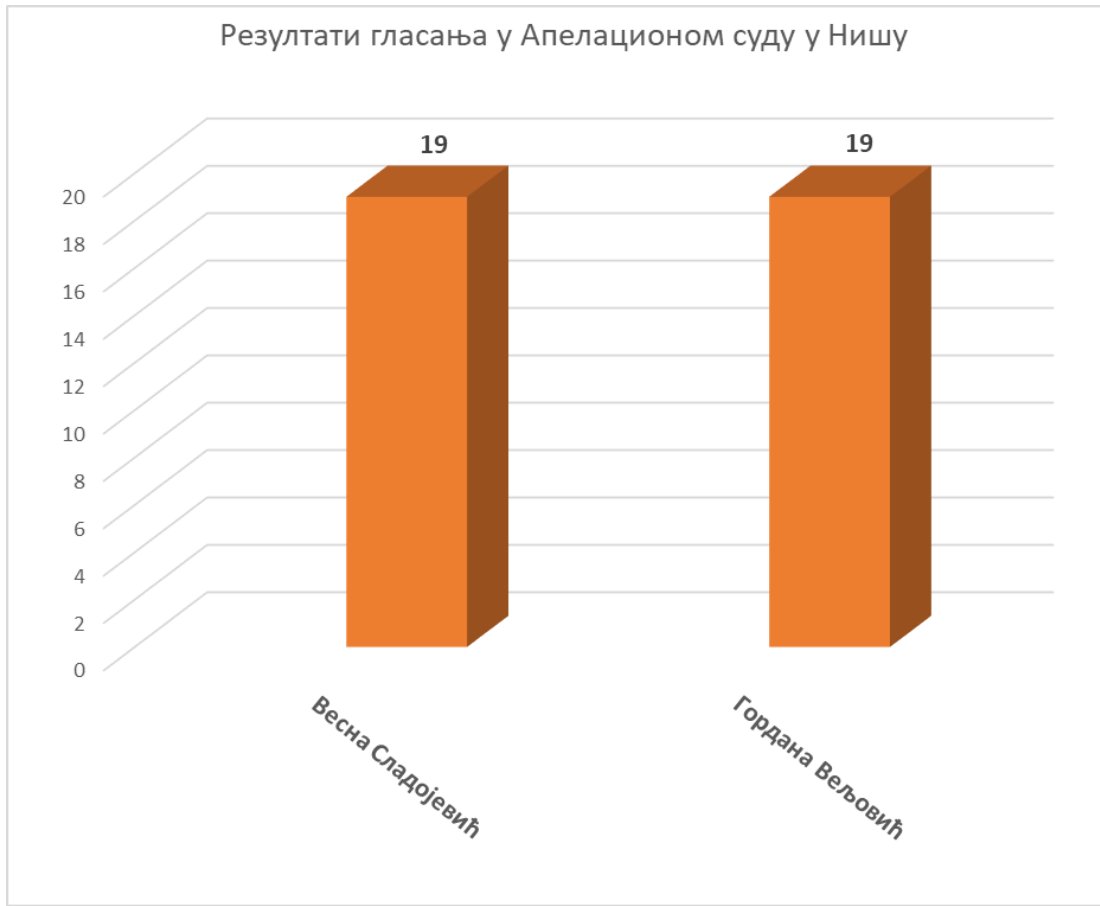

Статистика по судовима за кандидациону листу за апелационе судове

Број бирачког места	Бирачко место / суд	Број важећих гласачких листића	Број гласова по кандидатима			
			Весна Сладојевић	%	Гордана Вељовић	%
1	Апелациони суд у Београду	69	30	43,48	39	56,52
2	Апелациони суд у Крагујевцу	46	3	6,52	43	93,48
3	Апелациони суд у Нишу	38	19	50,00	19	50,00
4	Апелациони суд у Новом Саду	45	45	100,00	0	0,00
			97	48,99	101	51,01

Резултати гласања у Апелационом суду у Београду

Резултати гласања у Апелационом суду у Крагујевцу

Резултати гласања у Апелационом суду у Крагујевцу

Резултати гласања у Апелационом суду у Нишу

Резултати гласања у Апелационом суду у Новом Саду