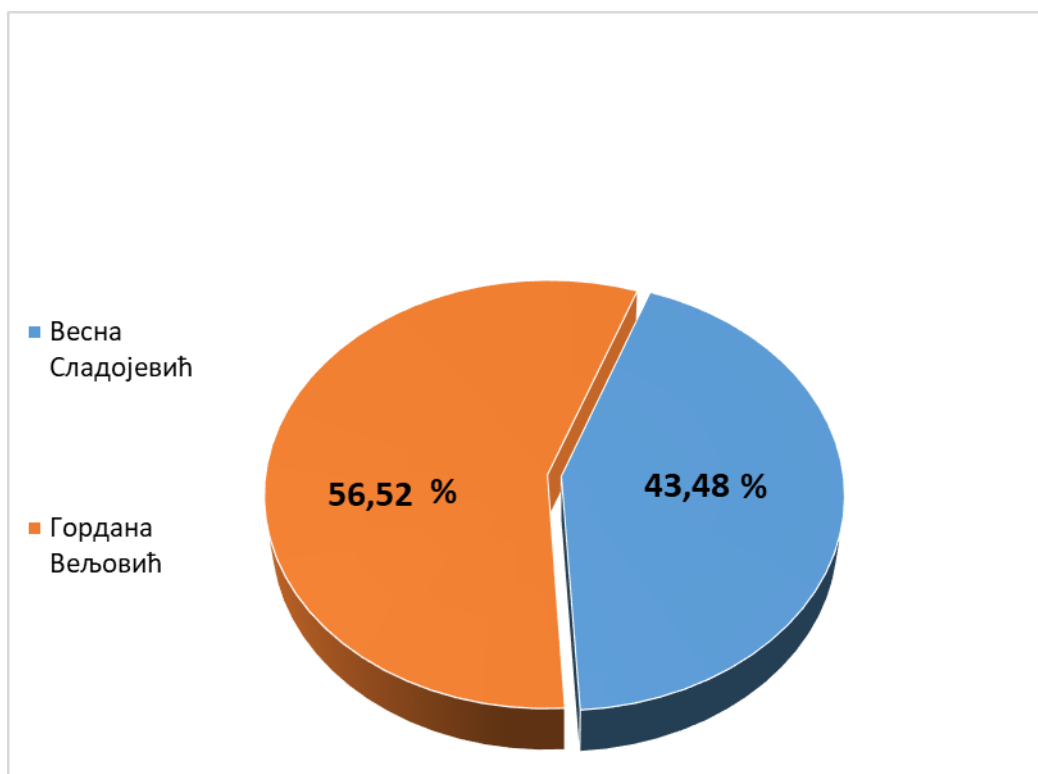

Статистика по судовима за кандидациону листу за апелационе судове

Број бирачког места	Бирачко место / суд	Број важећих гласачких листића	Број гласова по кандидатима			
			Весна Сладојевић	%	Гордана Вељовић	%
1	Апелациони суд у Београду	69	30	43,48	39	56,52
2	Апелациони суд у Крагујевцу	46	3	6,52	43	93,48
3	Апелациони суд у Нишу	38	19	50,00	19	50,00
4	Апелациони суд у Новом Саду	45	45	100,00	0	0,00
			97	48,99	101	51,01

Резултати гласања у Апелационом суду у Београду